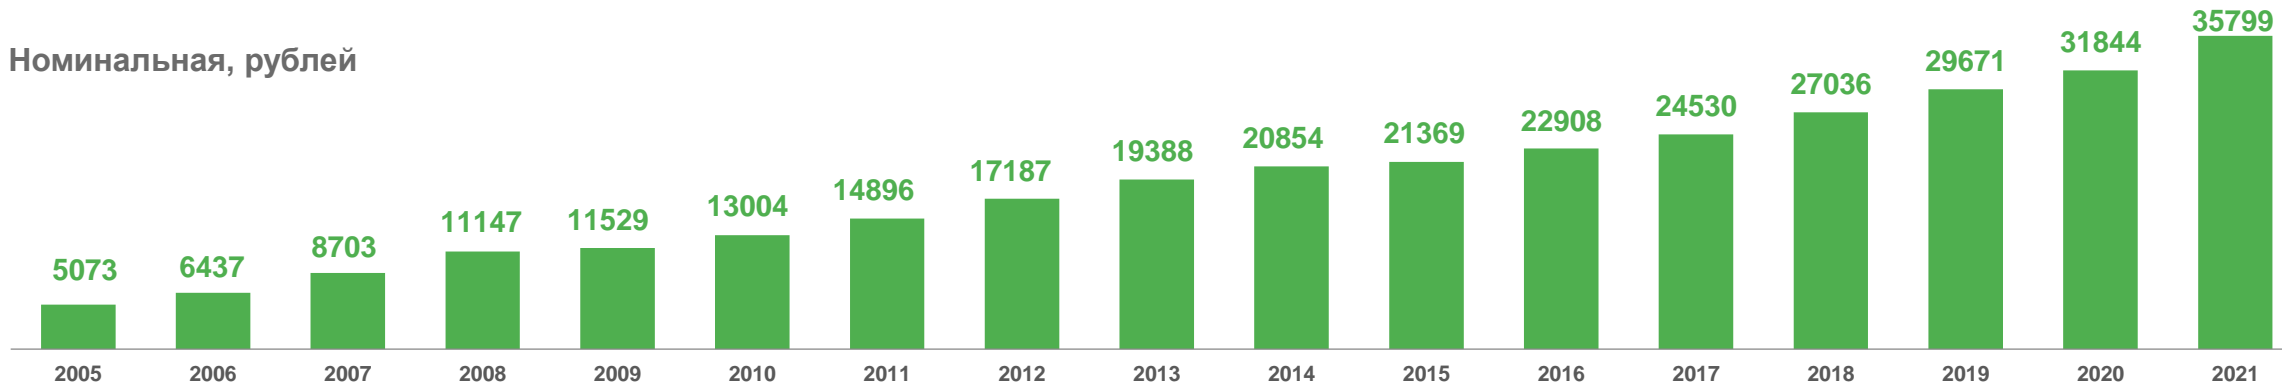

СРЕДНЕМЕСЯЧНАЯ НОМИНАЛЬНАЯ И РЕАЛЬНАЯ НАЧИСЛЕННАЯ ЗАРАБОТНАЯ ПЛАТА

Номинальная, рублей

Реальная, % к предыдущему году

СРЕДНЕМЕСЯЧНАЯ НОМИНАЛЬНАЯ НАЧИСЛЕННАЯ ЗАРАБОТНАЯ ПЛАТА РАБОТНИКОВ ОРГАНИЗАЦИЙ ПО ВИДАМ ЭКОНОМИЧЕСКОЙ ДЕЯТЕЛЬНОСТИ

2021 г.; рублей

■ Ниже среднереспубликанского уровня

■ Выше среднереспубликанского уровня