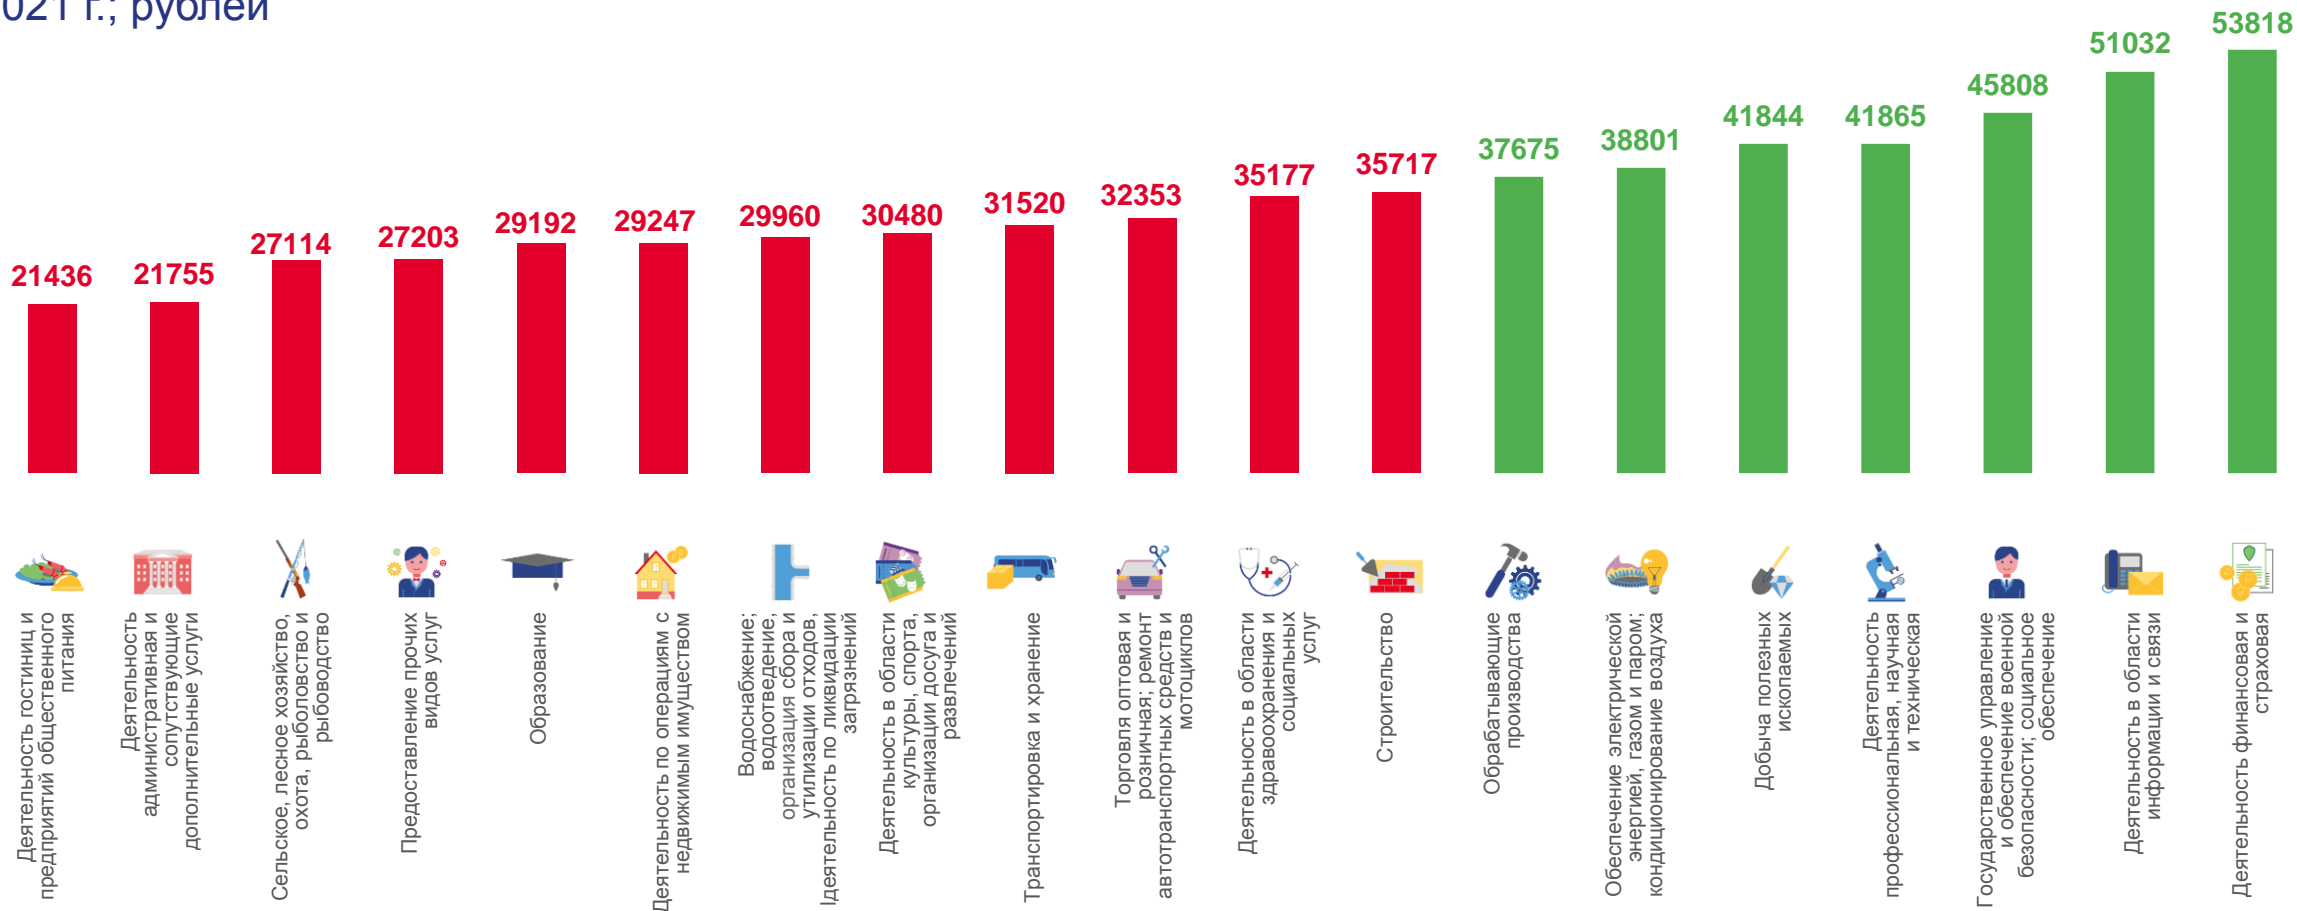

СРЕДНЕМЕСЯЧНАЯ НОМИНАЛЬНАЯ И РЕАЛЬНАЯ НАЧИСЛЕННАЯ ЗАРАБОТНАЯ ПЛАТА

Номинальная, рублей

Реальная, % к предыдущему году

СРЕДНЕМЕСЯЧНАЯ НОМИНАЛЬНАЯ НАЧИСЛЕННАЯ ЗАРАБОТНАЯ ПЛАТА РАБОТНИКОВ ОРГАНИЗАЦИЙ ПО ВИДАМ ЭКОНОМИЧЕСКОЙ ДЕЯТЕЛЬНОСТИ

2021 г.; рублей

■ Ниже среднереспубликанского уровня

■ Выше среднереспубликанского уровня