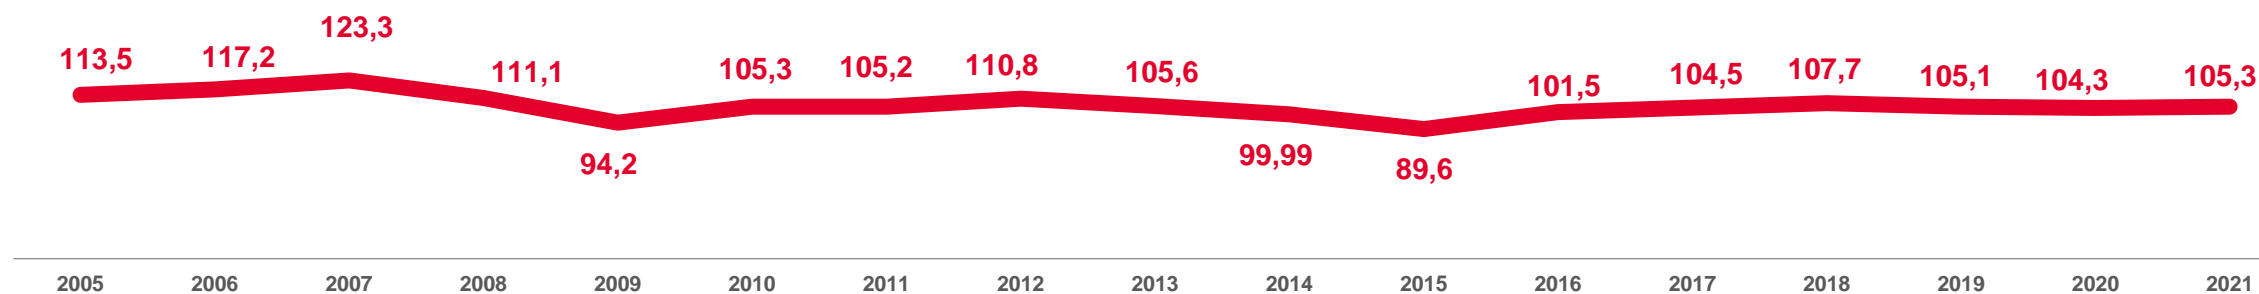

СРЕДНЕМЕСЯЧНАЯ НОМИНАЛЬНАЯ И РЕАЛЬНАЯ НАЧИСЛЕННАЯ ЗАРАБОТНАЯ ПЛАТА

Номинальная, рублей

Реальная, % к предыдущему году

СРЕДНЕМЕСЯЧНАЯ НОМИНАЛЬНАЯ НАЧИСЛЕННАЯ ЗАРАБОТНАЯ ПЛАТА РАБОТНИКОВ ОРГАНИЗАЦИЙ ПО ВИДАМ ЭКОНОМИЧЕСКОЙ ДЕЯТЕЛЬНОСТИ

2021 г.; рублей

■ Ниже среднереспубликанского уровня

■ Выше среднереспубликанского уровня